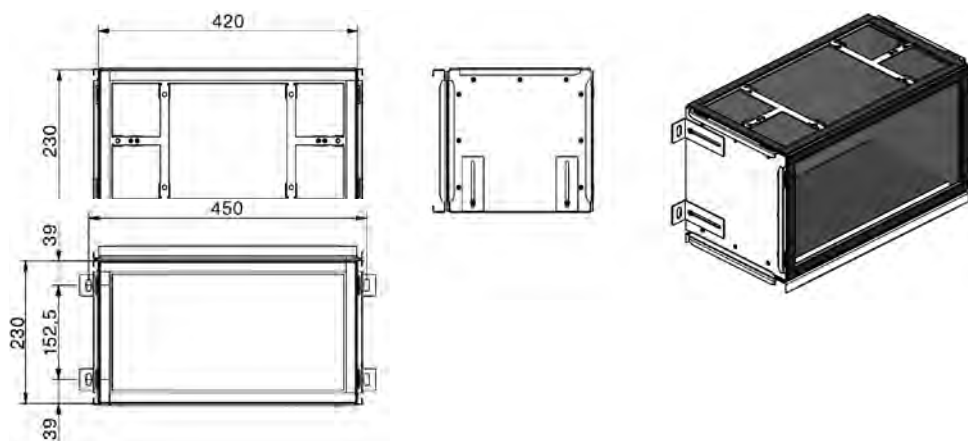

Rozměrový nákres

Tlumič

Rozvaděč

Těleso filtru