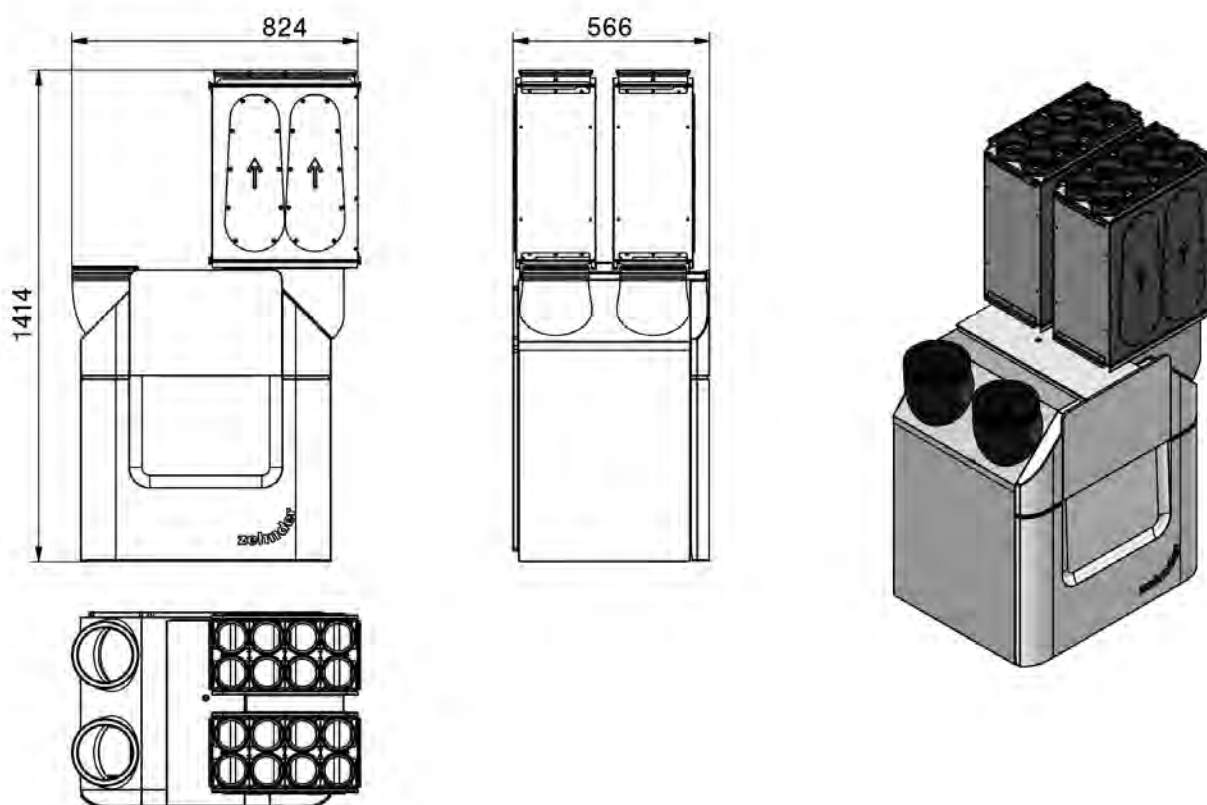

ComfoAir Q350/450 TR s montážní sadou