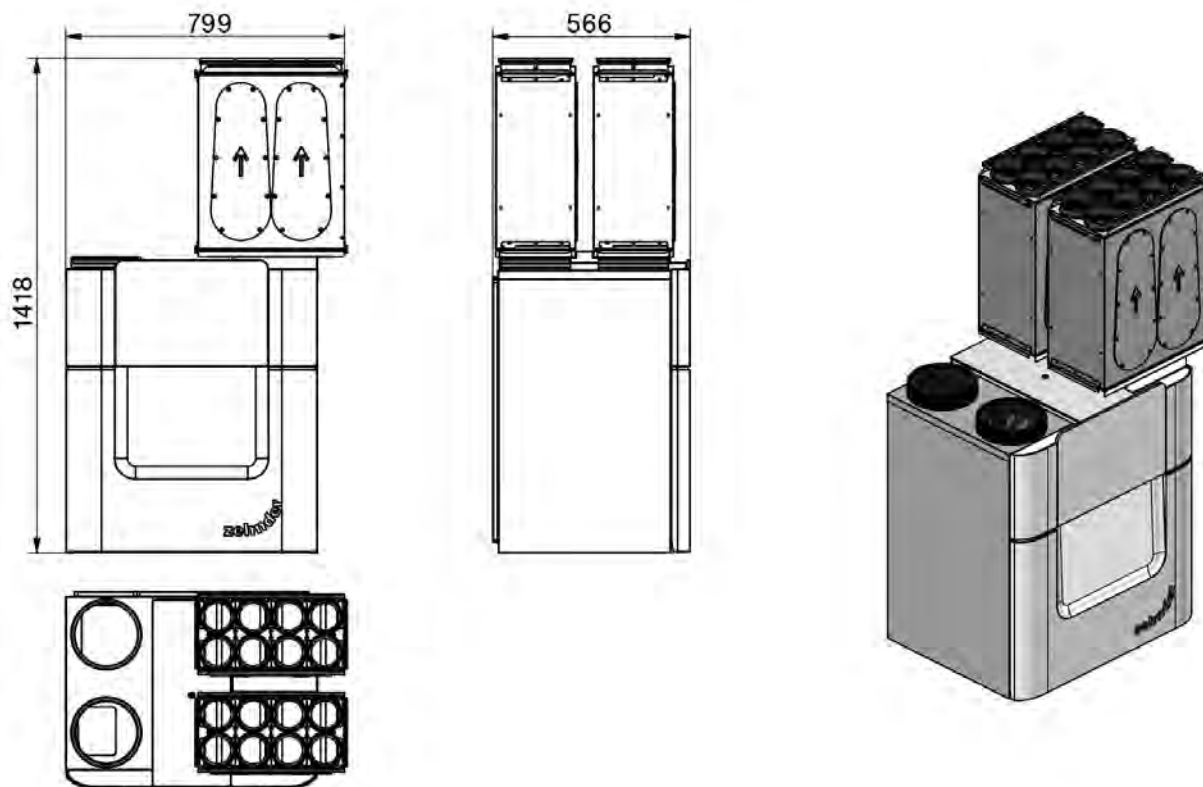

ComfoAir Q600 ST s montážní sadou