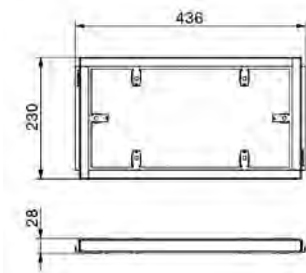

Distanční rám