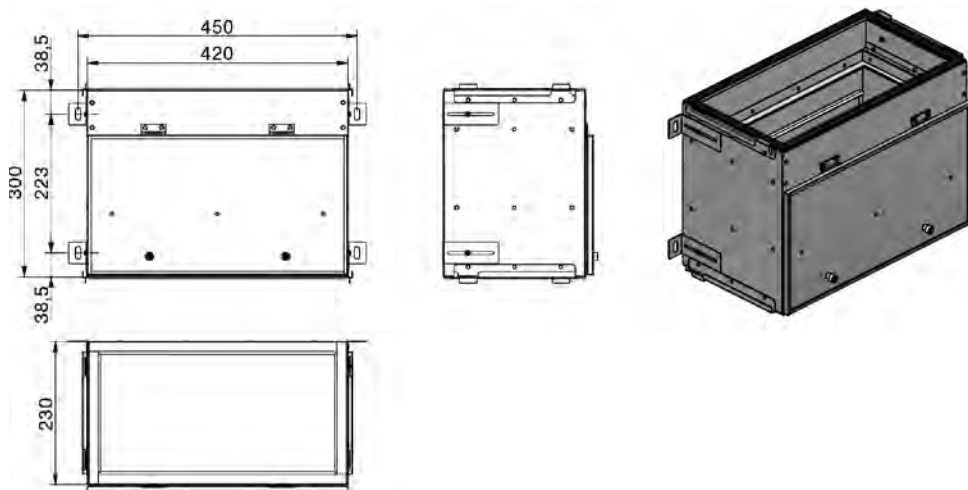

Těleso filtru