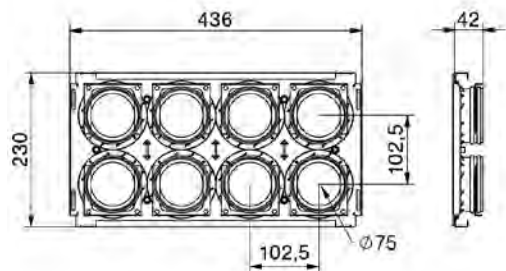

Montážní deska