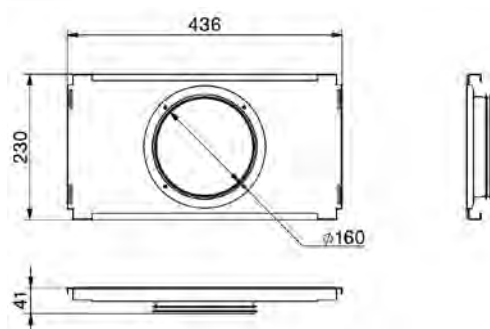

Koncová deska