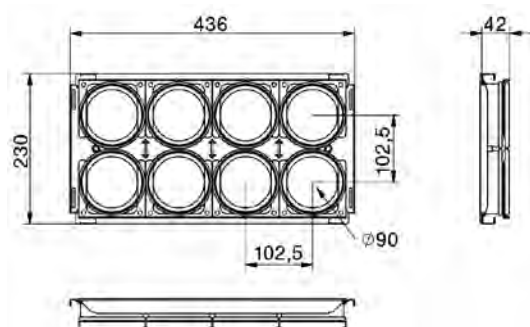

Montážní deska