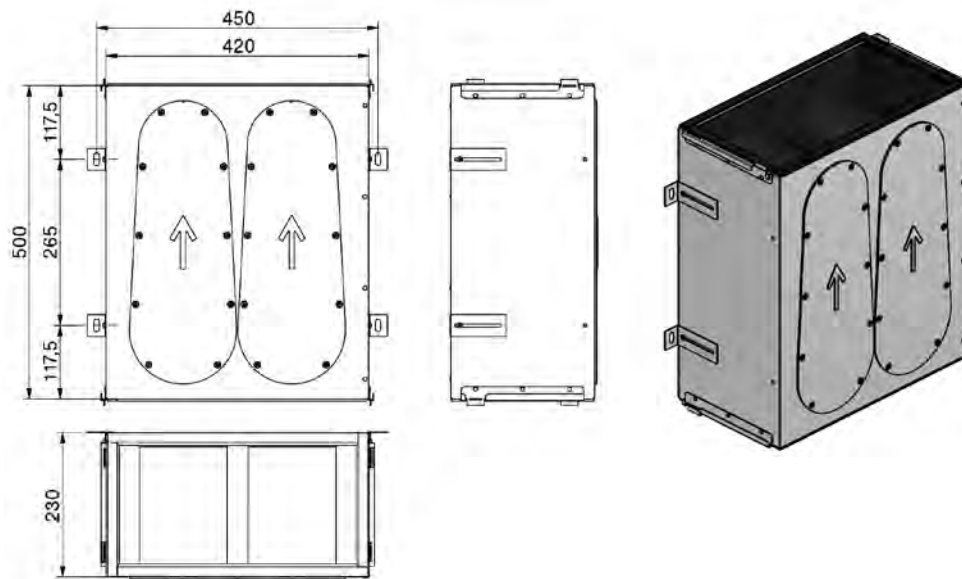

Rozměrový nákres

Tlumič