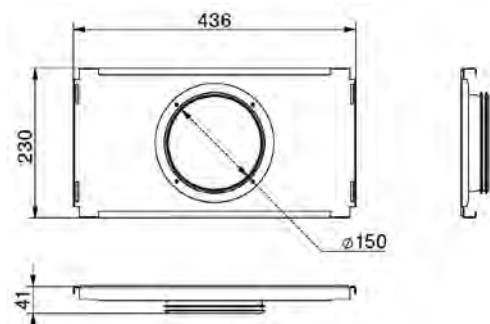

Koncová deska