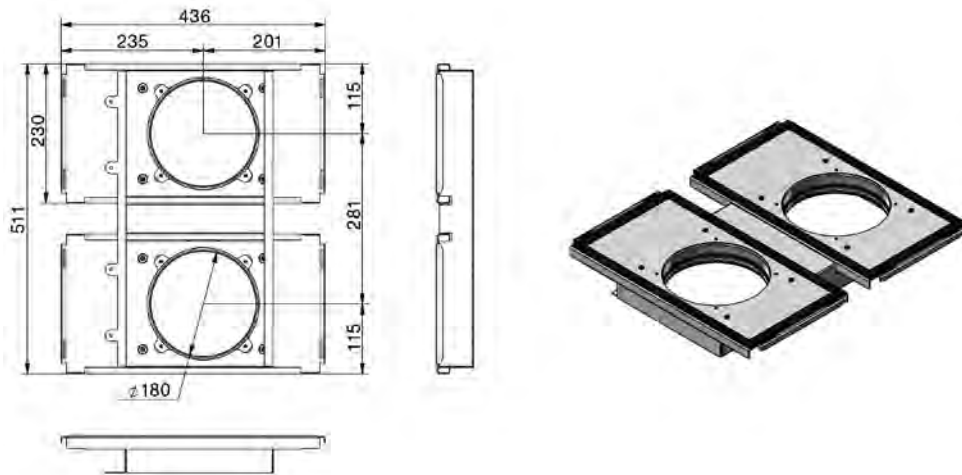

Montážní sada ComfoAir Q600 ST