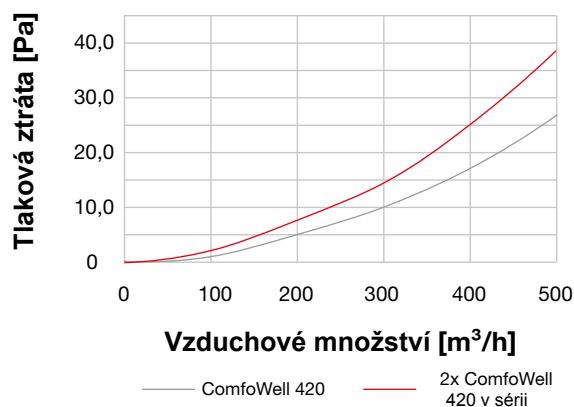

Tlakové ztráty

**Tlumič ComfoWell CW-S 420
s koncovou deskou CW-P – DN160**

Akustický útlum

1x koncová deska CW-P 420 + 1x tlumič CW-S 420 + 1x koncová deska CW-P420 nebo montážní deska CW-M 420

Akustický útlum - 1 tlumič*

Frekvence [Hz]	63	125	250	500	1,000	2,000	4,000	8,000
[dB]	3.0	4.6	6.4	10.6	8.1	14.4	7.8	6.7

1x koncová deska CW-P 420 + 2x tlumič CW-S 420 + 1x koncová deska CW-P 420 nebo montážní deska CW-M 420

Akustický útlum - 2 tlumiče*

Frekvence [Hz]	63	125	250	500	1,000	2,000	4,000	8,000
[dB]	4.8	11.7	16.7	23.3	17.3	32.4	21.8	18.3

* Akustický útlum měřen v souladu s normou EN ISO 7235

CDE-FLYERTS224, V1116, cz, změny vyhrazeny bez upozornění