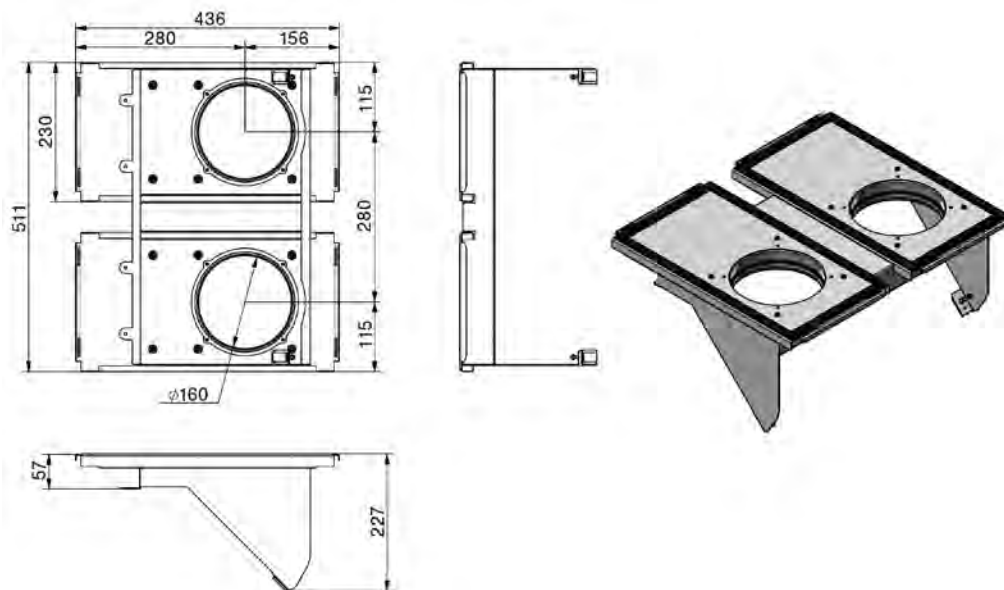

Montážní sada ComfoAir Q350/450 TR