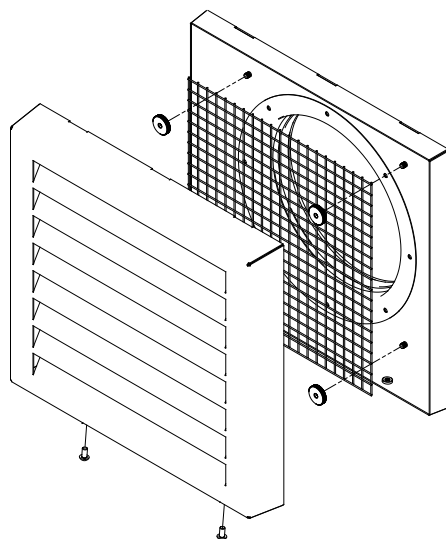

**Výhody**

- Jednoduchá montáž
- S ochrannou sítkou proti drobné zvěři
- Elegantní vzhled
- Ochrana proti dešti díky optimálnímu rozestupu lamel
- Umožňuje čištění
- Umožňuje revize

**Katalogové označení**

Označení		Číslo výrobku
Mřížka	DN 125	990 430 250
Mřížka	DN 150	990 430 580
Mřížka	DN 160	990 430 581
Mřížka	DN 180	990 430 582

**Souhrnná specifikace**

Protidešťová mřížka určená pro umístění na zeď, osazená přípojovacími hrdly DN 125/150/160 a 180. Lamely jsou z ušlechtilé oceli se sítkou proti drobné zvěři s mezerami o velikosti 10 mm. Díky snímatelné čelní ploše je možné kdykoliv provést revizi nebo čištění. Uchycení je skryto uvnitř hrdla. Provedení pro přívod venkovního a výfuk odpadního vzduchu jsou izolována, proto je doporučeno použití společně s Zehnder ComfoPipe.

Rozměrový náčrt

DN 125 / 150 / 160

DN 180

CDE-FLYERTS105, V0812, cz, Změny vyhrazeny bez upozornění.