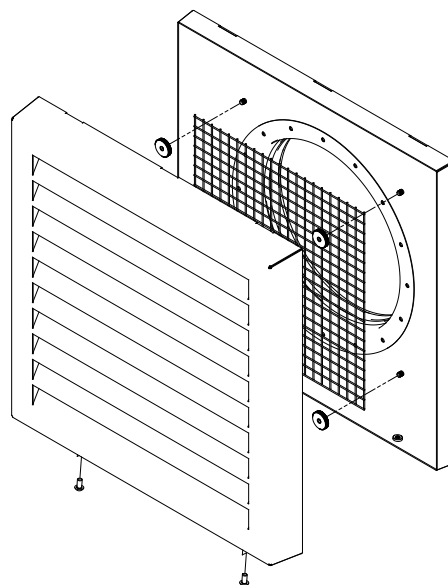

Označení		Číslo výrobku
Mřížka	DN 125	990 430 250
Mřížka	DN 150	990 430 580
Mřížka	DN 160	990 430 581
Mřížka	DN 180	990 430 582

**Souhrnná specifikace**

Protidešťová mřížka určená pro umístění na zeď, osazená přípojovacími hrdly DN 125/150/160 a 180. Lamely jsou z ušlechtilé oceli se sítkou proti drobné zvěři s mezerami o velikosti 10 mm. Díky snímatelné čelní ploše je možné kdykoliv provést revizi nebo čištění. Uchycení je skryto uvnitř hrdla. Provedení pro přívod venkovního a výfuk odpadního vzduchu jsou izolována, proto je doporučeno použití společně s Zehnder ComfoPipe.

Rozměrový náčrt

DN 125 / 150 / 160

DN 180

CDE-FLYERTS105, V0812, cz, Změny vyhrazeny bez upozornění.