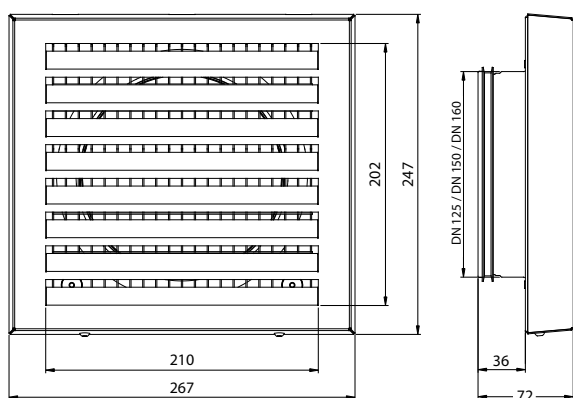

Označení		Číslo výrobku
Mřížka	DN 125	990 430 250
Mřížka	DN 150	990 430 580
Mřížka	DN 160	990 430 581
Mřížka	DN 180	990 430 582

**Souhrnná specifikace**

Protidešťová mřížka určená pro umístění na zeď, osazená přípojovacími hrdly DN 125/150/160 a 180. Lamely jsou z ušlechtilé oceli se sítkou proti drobné zvěři s mezerami o velikosti 10 mm. Díky snímatelné čelní ploše je možné kdykoliv provést revizi nebo čištění. Uchycení je skryto uvnitř hrdla. Provedení pro přívod venkovního a výfuk odpadního vzduchu jsou izolována, proto je doporučeno použití společně s Zehnder ComfoPipe.

Rozměrový náčrt

DN 125 / 150 / 160

DN 180

CDE-FLYERTS105, V0812, cz, Změny vyhrazeny bez upozornění.