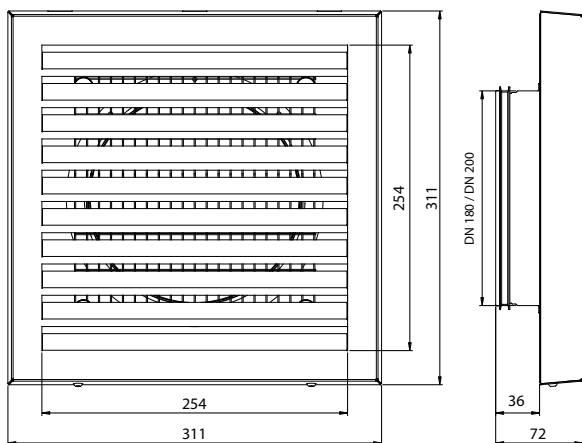

Označení		Číslo výrobku
Mřížka	DN 125	990 430 250
Mřížka	DN 150	990 430 580
Mřížka	DN 160	990 430 581
Mřížka	DN 180	990 430 582

**Souhrnná specifikace**

Protidešťová mřížka určená pro umístění na zeď, osazená přípojovacími hrdly DN 125/150/160 a 180. Lamely jsou z ušlechtilé oceli se sítkou proti drobné zvěři s mezerami o velikosti 10 mm. Díky snímatelné čelní ploše je možné kdykoliv provést revizi nebo čištění. Uchycení je skryto uvnitř hrdla. Provedení pro přívod venkovního a výfuk odpadního vzduchu jsou izolována, proto je doporučeno použití společně s Zehnder ComfoPipe.

Rozměrový náčrt

DN 125 / 150 / 160

DN 180

CDE-FLYERTS105, V0812, cz, Změny vyhrazeny bez upozornění.